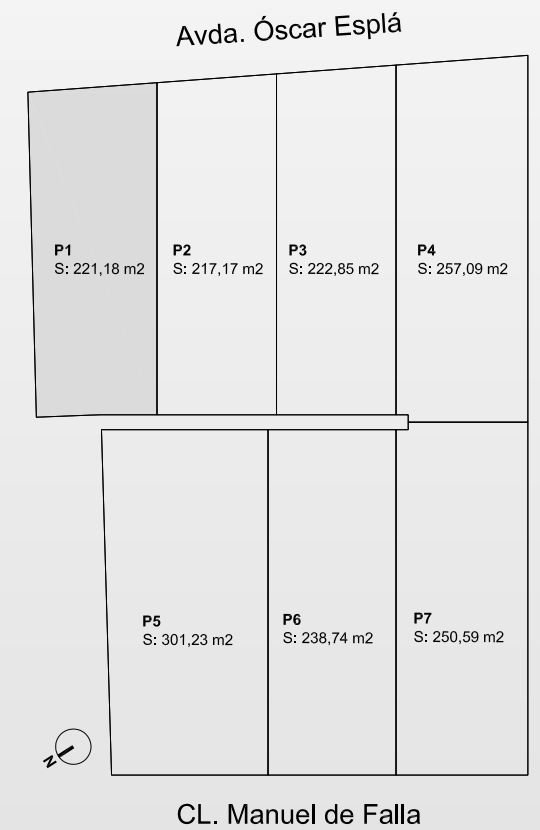

**Planta baja**

Escale: 1/100

10

0

**Planta 1**

## SITUACION

## SUPERFICIES

Planta Baja	81,15 m <sup>2</sup>
Porche (50%)	6,58 m <sup>2</sup>
Planta 1	52,79 m <sup>2</sup>
<b>TOTAL</b>	<b>140,52 m<sup>2</sup></b>

## PISCINA

Lámina de agua: 4.25 x 4.50 m  
 Profundidad mínima: 1,00 m  
 Profundidad máxima: : 1,60 m

**NOVIEMBRE 2019**