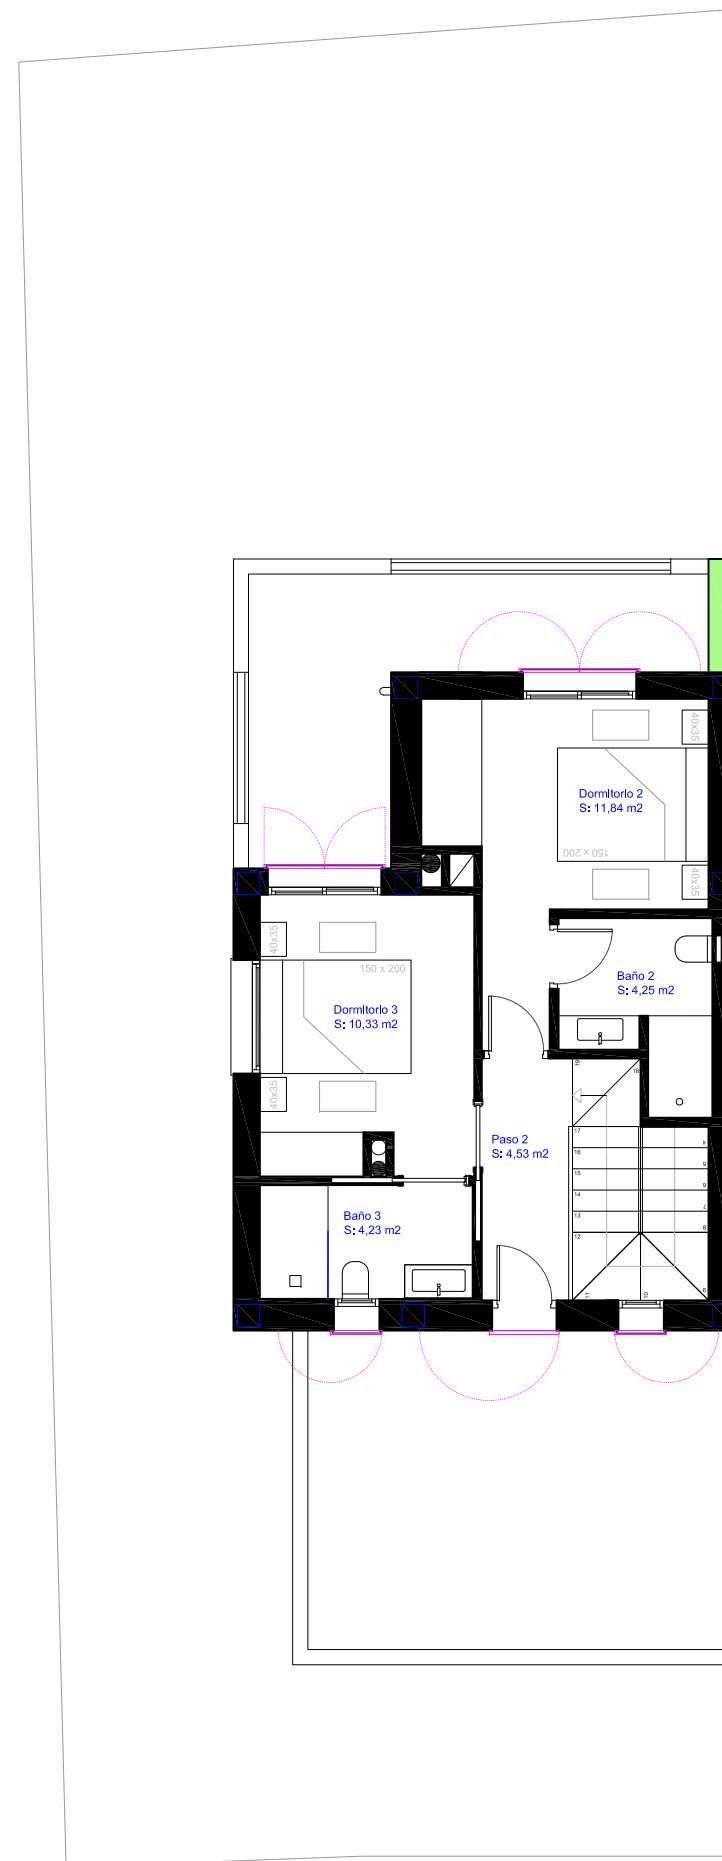

**Planta baja**

Escale: 1/100

10

0

**Planta 1**

## SITUACION

## SUPERFICIES

Planta Baja	81,15 m <sup>2</sup>
Porche (50%)	6,58 m <sup>2</sup>
Planta 1	52,79 m <sup>2</sup>
<b>TOTAL</b>	<b>140,52 m<sup>2</sup></b>

## PISCINA

Lámina de agua: 4.25 x 4.50 m  
 Profundidad mínima: 1,00 m  
 Profundidad máxima: : 1,60 m

**NOVIEMBRE 2019**